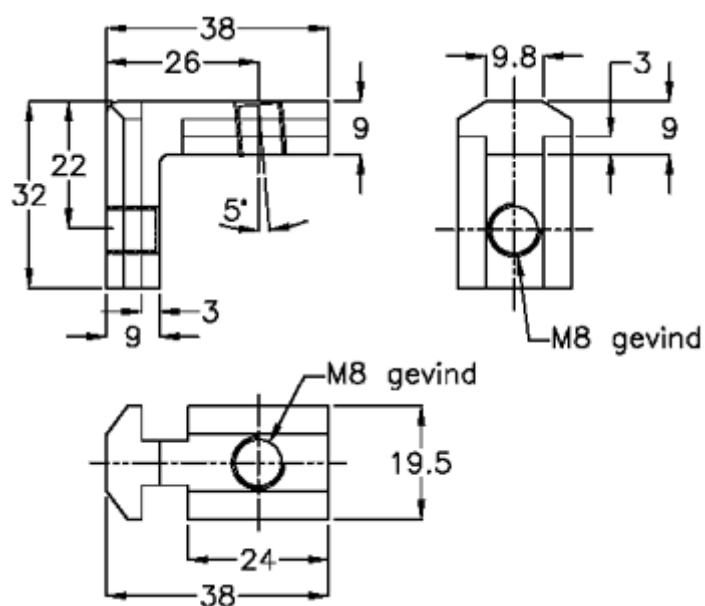

Varenummer: 0581421040  
Beskrivelse: Hepco MCS indvendig vinkelsamling  
1-242-1040

## Mål

Størrelse = 32x38  
Vægt (kg) = 0.30